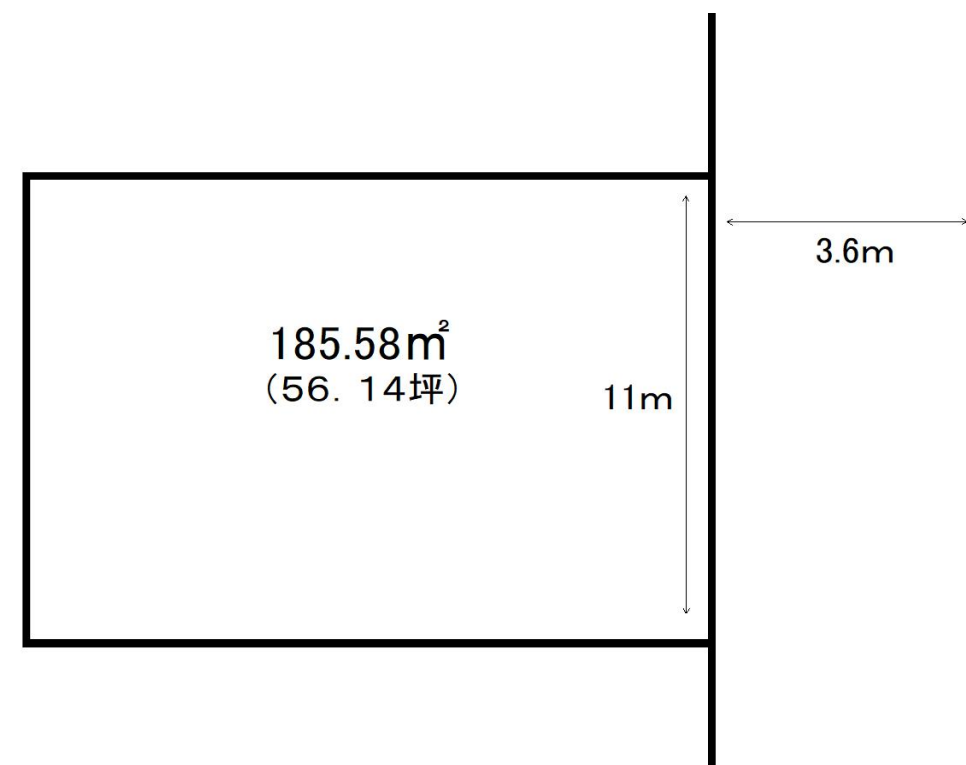

# 物件案内書

売地	価格 <b>1,123</b> 万円	坪単価 <b>20</b> 万円	内消費税 万円	
所在地	金沢市桂町子25-1		小学校 木曳野 中学校 金石	
土地	面積	公簿 185.58 m <sup>2</sup> 約56 坪	建 / 容 建蔽率 60 % 容積率 200 %	
	実測	m <sup>2</sup> 坪	用途地域 第1種住居地域	
	地目	宅地	都市計画区域 市街化区域	
現況	建付地	その他		
道路	角地	中間地	私道負担 なし	
	道路幅・向	東側3.6m	道路種別 市道	
	間口	11m	舗装 あり	
交通	最寄交通機関	桂町バス停徒歩4分	最寄施設 ウエルシア金沢木曳野店徒歩7分	
建物/設備	区分	建築年月		
	構造	延床面積		
	間取り	電気	北陸電力	
		ガス	なし	
		水道	13mm 宅内引込	
排水	公共下水			
負担金	なし			
その他	現況、平屋建物付き。解体費は売主負担とする。			

## 間取図

*Karen*  
家恋 - カレン -